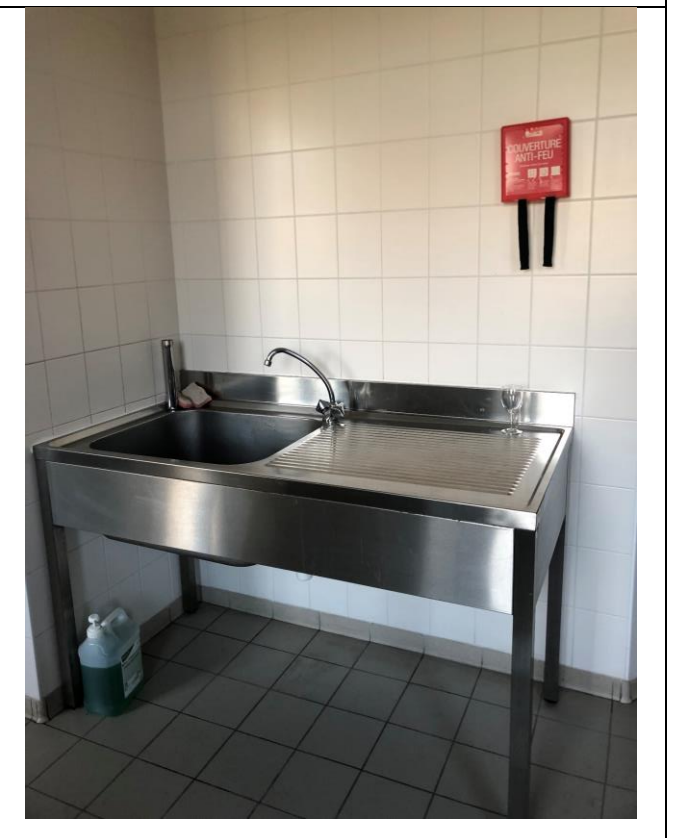

### LA SALLE

Elle mesure environ 8M de long et 5M de largeur. Elle comporte 12 tables (1m20 par 70cm) et 40 chaises.

### **LA CUISINE**

Elle mesure 6,5m de long et 2,8m de large. Un espace lave-vaisselle puis un espace avec réfrigérateur, four et plaques, évier.

## **UN DEGAGEMENT**

Cet espace permet de servir la cuisine, la salle et les WC. (2,5m de long sur 1,5m de large)

## **LES TOILETTES**

Il y a 2 toilettes dont un handicapé, 2 vasques et un sèche-mains électrique.